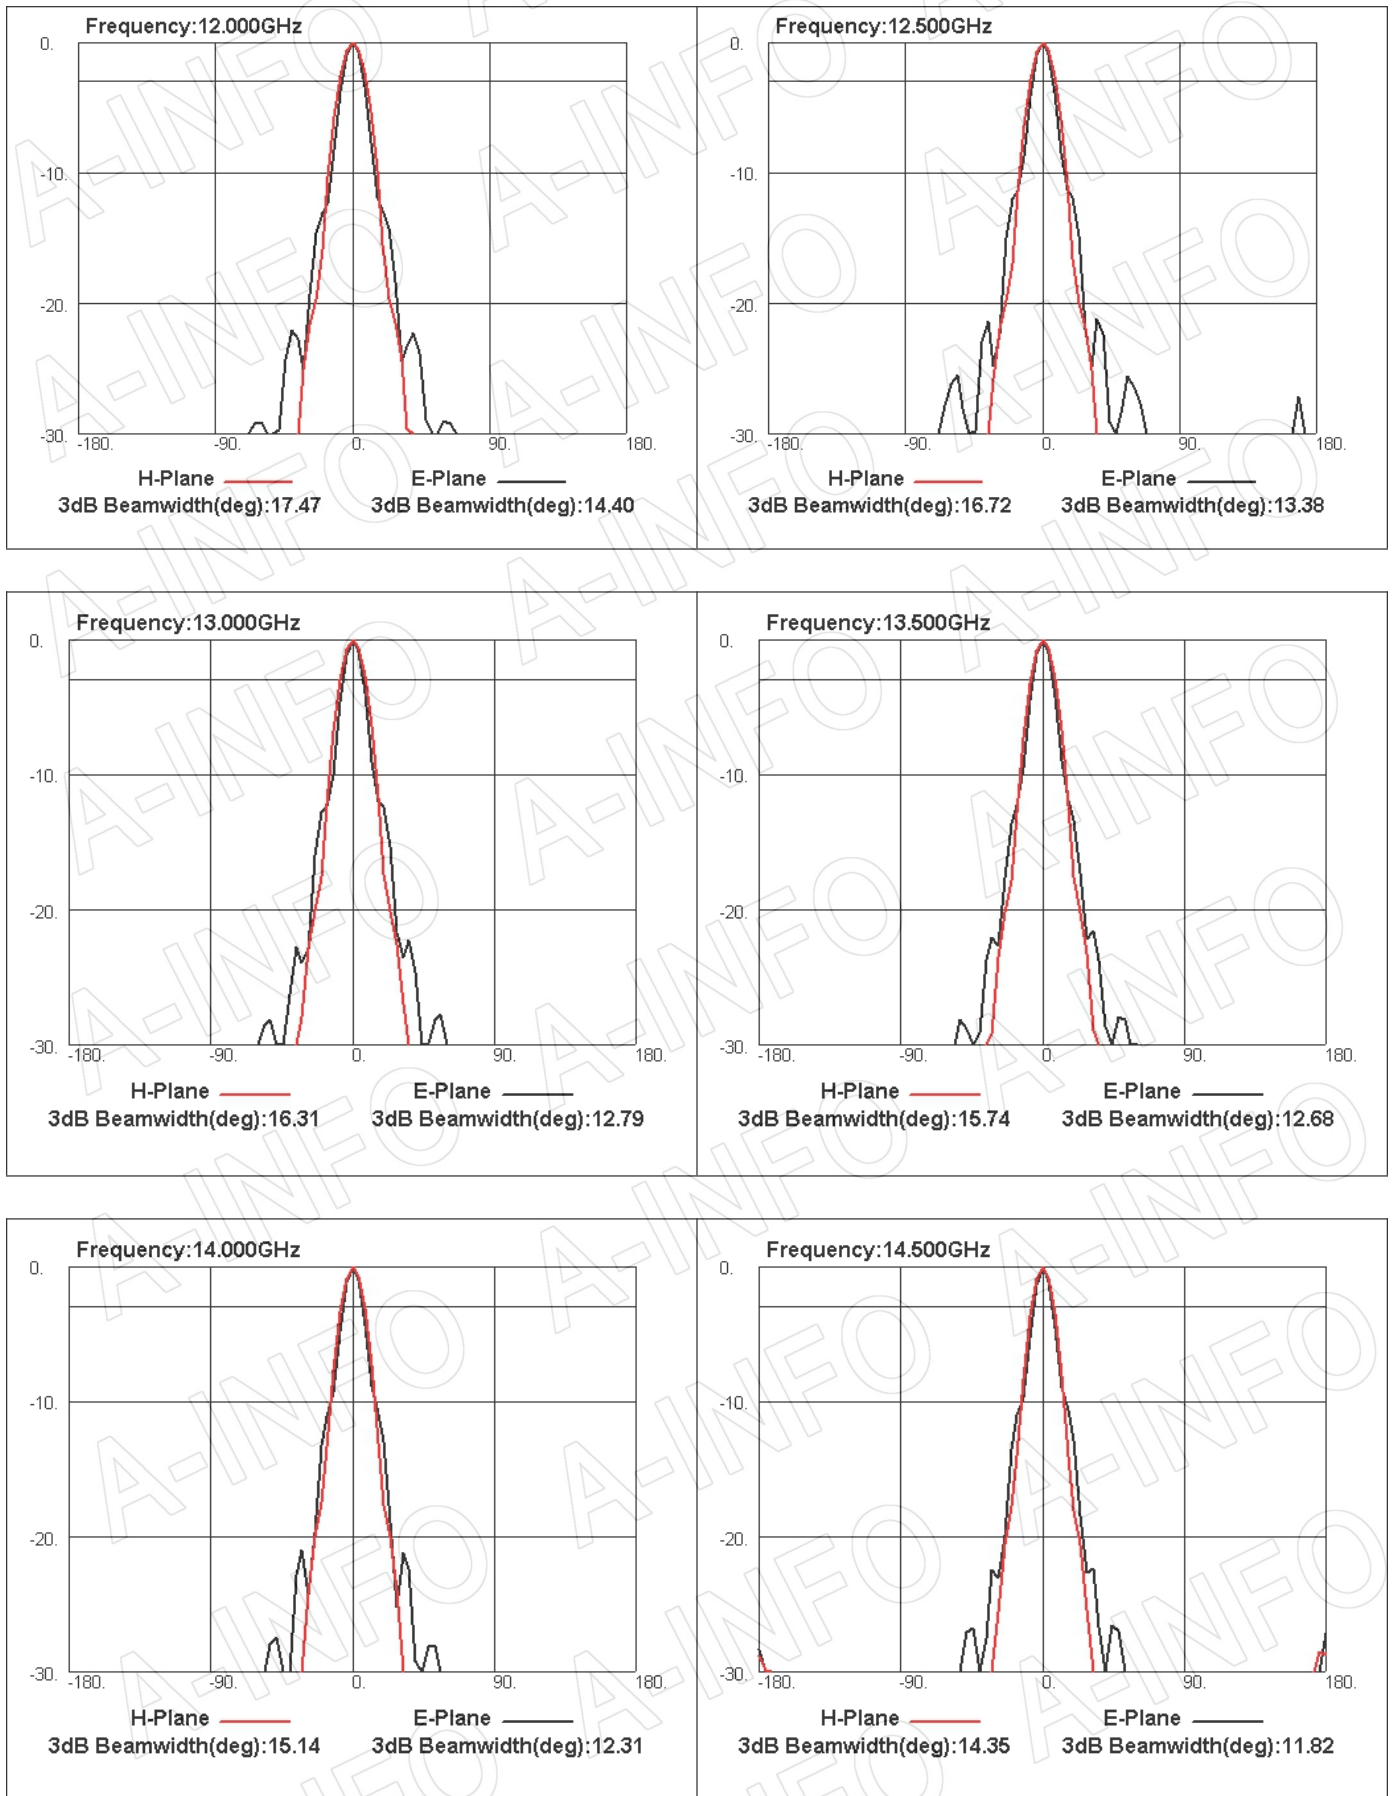

5. Pattern

AINFO Inc.

China(Beijing): Tel: (+86) 10-6266-7326,
China(Chengdu): Tel: (+86) 28-8519-2786,
USA : Tel: (+1) 949-639-9688,

Page 9 of 10

(+86) 10-6266-7327 Fax: (+86) 10-6266-7379
(+86) 28-8519-3044 Fax: (+86) 28-8519-3068
(+1) 949-639-9608 Fax: (+1) 949-639-9670

Website: www.ainfoinc.com
Email: sales@ainfoinc.com