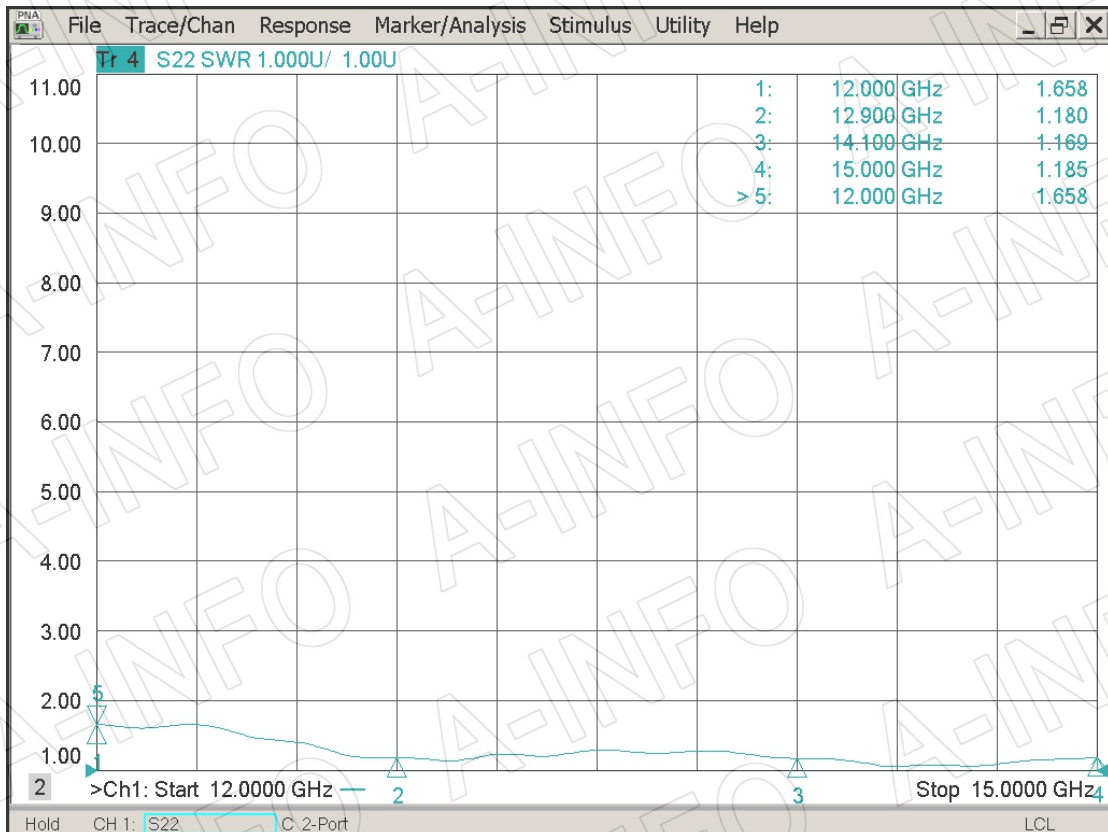

VSWR_C Type Port-H

Port-V